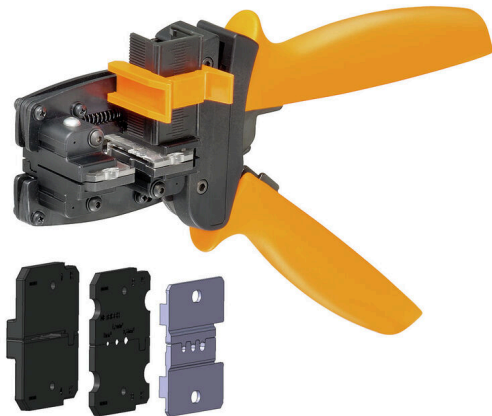

MULTI-STRIPAX GKW LW**Weidmüller Interface GmbH & Co. KG**

Klingenbergstraße 26

D-32758 Detmold

Germany

www.weidmueller.com

- för fintrådiga och massiva ledare med specialisoleringsmaterial
- hög avisoleringskvalitet för industriell användning (motvarande kraven inom flygindustrin)
- speciella formknivar möjliggör avisolering av speciella ledarisoleringar och ledaruppbyggnader
- Avisoleringslängd inställningsbar med anslag
- hög flexibilitet genom utbytbara avisoleringsenheter
- hög repeter Noggrannhet i avisoleringsresultatet
- inga skador på ledaren
- hög stabilitet för lång livslängd och hög pålitlighet
- integrerad skärfunktion

Allmänna beställningsdata

Utförande	Verktyg, Avisolerings- och klippverktyg
Art.nr.	9205760000
Typ	MULTI-STRIPAX GKW LW
GTIN (EAN)	4032248790449
Förp.	1 items

MULTI-STRIPAX GKW LW

Weidmüller Interface GmbH & Co. KG

Klingenbergstraße 26

D-32758 Detmold

Germany

www.weidmueller.com

Tekniska data

Mått och vikter

Djup	40 mm	Byggdjup (tum)	1.5748 inch
Höjd	85 mm	Bygghöjd (tum)	3.3464 inch
Bredd	250 mm	Byggbredd (tum)	9.8425 inch
Nettovikt	550 g		