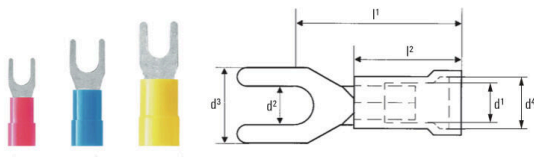

LIS 6M4 V

Weidmüller Interface GmbH & Co. KG

Klingenbergstraße 26

D-32758 Detmold

Germany

www.weidmueller.com

Isolerad gaffelkabelsko av PVC eller PC/PA

- Standardutföranden
- Utan lödning
- Med konisk införingsöppning

Allmänna beställningsdata

Utförande	Flatstiftsanslutningar, Isolerade kabelskarvhylsor, 4 mm² - 6 mm², gul
Art.nr.	9200410000
Typ	LIS 6M4 V
GTIN (EAN)	40322484 10255
Förp.	100 items