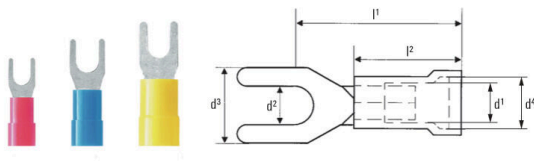

LIS 1,5M4 V

Weidmüller Interface GmbH & Co. KG

Klingenbergstraße 26

D-32758 Detmold

Germany

www.weidmueller.com

Isolerad gaffelkabelsko av PVC eller PC/PA

- Standardutföranden
- Utan lödning
- Med konisk införingsöppning

Allmänna beställningsdata

Utförande	Flatstiftsanslutningar, Isolerade kabelskarvhyllor, 0,5 mm² - 1,5 mm², röd
Art.nr.	9200310000
Typ	LIS 1,5M4 V
GTIN (EAN)	40322484 10132
Förp.	100 items