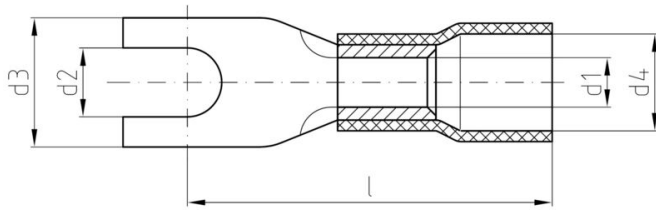

Godkännanden

ROHS	Uppfyllelse
------	-------------

Mått och vikter

Djup	5.8 mm	Byggdjup (tum)	0.2283 inch
Bredd	22.6 mm	Byggbredd (tum)	0.8898 inch
Nettovikt	0.74 g		

Miljööverensstämmelse för produkt

RoHS-kompatibilitetsstatus	Kompatibel utan undantag
REACH SVHC	Nej mSvHC över 0,1 viktprocent

Tekniska data

Artikelbeskrivning	isolerade gaffelkabelskor 1,5 mm ² / M4
--------------------	-------------------------------------------------------

Anslutning

Ledardiameter, max.	1.5 mm ²	Ledardiameter, min.	0.5 mm ²
Isolering	finns	Dimension (bult)	M 4
Dimension	M 4	Material/plaster	PVC
Märkningsfärg	röd	Anslutningstäthet (S1)	0.75 mm
Anslutningslängd (l)	17.8 mm	Innerdiameter (d1)	4.3 mm
Plastkragelängd (b)	11.3 mm	Plastkragediameter (D)	4 mm
Ytterdiameter (d)	7.2 mm		

Klassificeringar

ETIM 8.0	EC001059	ETIM 9.0	EC001059
ETIM 10.0	EC001059	ECLASS 14.0	27-40-02-92
ECLASS 15.0	27-40-02-92		

Ritningar

Crimping tools

Pressverktyg för isolerade skarvhylsor
Kabelskor, stiftkabelskor, parallell- och serieskarvhylsor
och stickkontakter