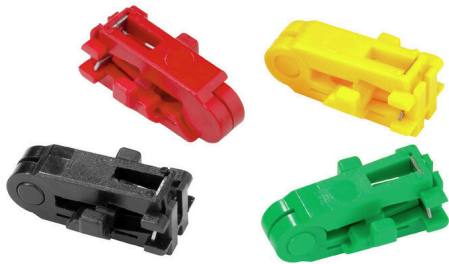

MEHA KP LWL M-D-SPX**Weidmüller Interface GmbH & Co. KG**

Klingenbergstraße 26

D-32758 Detmold

Germany

www.weidmueller.com

Bildliknande

med innerledare från 1 mm \varnothing
Avisoleringslängd inställbar med anslag
automatisk öppning av klämbackar efter utförd avisole-
ring.

Allmänna beställningsdata

Utförande	Tillbehör, Reservkniv
Art.nr.	9003760000
Typ	MEHA KP LWL M-D-SPX
GTIN (EAN)	4008 190055 110
Förp.	1 items

MEHA KP LWL M-D-SPX

Weidmüller Interface GmbH & Co. KG
 Klingenbergstraße 26
 D-32758 Detmold
 Germany