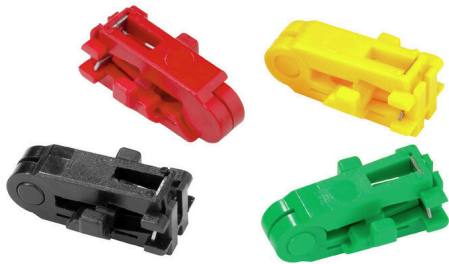

MEHA KP SW M-D-SPX**Weidmüller Interface GmbH & Co. KG**

Klingenbergstraße 26

D-32758 Detmold

Germany

www.weidmueller.com

Bildliknande

- Flexibel och massiv tråd med isolering av PVC, teflon (PTFE) och silikon
- Inga skador på tråden tack vare speciellt formade knivar
- Ingen uppsplitsning av enskilda ledare
- Enkelt utbytbara knivinsatser
- Samtliga insatser för en kapsling
- Styrstänger i knivkassetterna underlättar korrekt positionering av tråden i verktyget

Allmänna beställningsdata

Utförande	Tillbehör, Knivsats
Art.nr.	9003640000
Typ	MEHA KP SW M-D-SPX
GTIN (EAN)	4008 190020507
Förp.	1 items

MEHA KP SW M-D-SPX

Weidmüller Interface GmbH & Co. KG
Klingenbergstraße 26
D-32758 Detmold
Germany

Miljööverensstämmelse för produkt

RoHS-kompatibilitetsstatus	Påverkas ej
REACH SVHC	Lead 7439-92-1
SCIP	cf06c250-ed1e-4a45-9c1b-c5c8cbf13bf0

Tekniska data

Artikelbeskrivning	Knivsats till Mini-Duro-Stripax till AWG18 för PTFE
--------------------	---