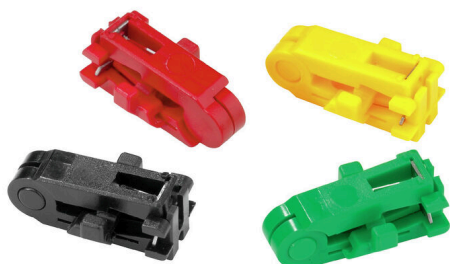

MEHA KP BL M-D-SPX**Weidmüller Interface GmbH & Co. KG**

Klingenbergstraße 26

D-32758 Detmold

Germany

www.weidmueller.com

Bildliknande

- Flexibel och massiv tråd med isolering av PVC, teflon (PTFE) och silikon
- Inga skador på tråden tack vare speciellt formade knivar
- Ingen uppsplitsning av enskilda ledare
- Enkelt utbytbara knivinsatser
- Samtliga insatser för en kapsling
- Styrstänger i knivkassetterna underlättar korrekt positionering av tråden i verktyget

Allmänna beställningsdata

Utförande	Tillbehör, Knivsats
Art.nr.	9003630000
Typ	MEHA KP BL M-D-SPX
GTIN (EAN)	4008 190094256
Förp.	1 items

MEHA KP BL M-D-SPX

Weidmüller Interface GmbH & Co. KG
Klingenbergstraße 26
D-32758 Detmold
Germany

Miljööverensstämmelse för produkt

RoHS-kompatibilitetsstatus	Påverkas ej
REACH SVHC	Nej mSvHC över 0,1 viktprocent

Tekniska data

Artikelbeskrivning	Knivsats till Mini-Duro-Stripax till AWG20 för PTFE
--------------------	---