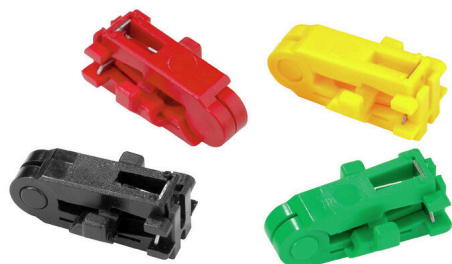

MEHA KP RT M-D-SPX**Weidmüller Interface GmbH & Co. KG**

Klingenbergstraße 26

D-32758 Detmold

Germany

www.weidmueller.com

- Flexibel och massiv tråd med isolering av PVC, teflon (PTFE) och silikon
- Inga skador på tråden tack vare speciellt formade knivar
- Ingen uppsplitsning av enskilda ledare
- Enkelt utbytbara knivinsatser
- Samtliga insatser för en kapsling
- Styrstänger i knivkassetterna underlättar korrekt positionering av tråden i verktyget

Allmänna beställningsdata

Utförande	Tillbehör, Knivsats
Art.nr.	9003610000
Typ	MEHA KP RT M-D-SPX
GTIN (EAN)	4008 190058272
Förp.	1 items

MEHA KP RT M-D-SPX

Weidmüller Interface GmbH & Co. KG

Klingenbergstraße 26

D-32758 Detmold

Germany

www.weidmueller.com

Tekniska data

Mått och vikter

Djup	16 mm	Byggdjup (tum)	0.6299 inch
Höjd	11.5 mm	Bygghöjd (tum)	0.4528 inch
Bredd	26 mm	Byggbredd (tum)	1.0236 inch
Längd	26 mm	Bygglängd (tum)	1.0236 inch
Nettovikt	3.68 g		

Miljööverensstämmelse för produkt

RoHS-kompatibilitetsstatus	Påverkas ej
REACH SVHC	Nej mSvHC över 0,1 viktprocent

Tekniska data

Artikelbeskrivning	Knivsats till Mini-Duro-Stripax till AWG24 för PTFE
--------------------	---