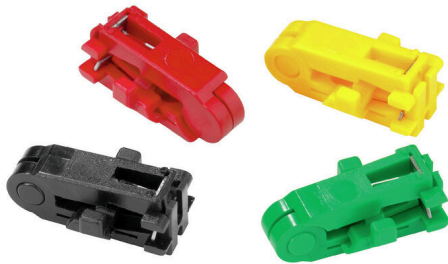

MEHA KP GE M-D-SPX**Weidmüller Interface GmbH & Co. KG**

Klingenbergstraße 26

D-32758 Detmold

Germany

www.weidmueller.com

- Flexibel och massiv tråd med isolering av PVC, teflon (PTFE) och silikon
- Inga skador på tråden tack vare speciellt formade knivar
- Ingen uppsplitsning av enskilda ledare
- Enkelt utbytbara knivinsatser
- Samtliga insatser för en kapsling
- Styrstänger i knivkassetterna underlättar korrekt positionering av tråden i verktyget

Allmänna beställningsdata

| | |
|------------|----------------------------|
| Utförande | Tillbehör, Knivsats |
| Art.nr. | 9003600000 |
| Typ | MEHA KP GE M-D-SPX |
| GTIN (EAN) | 4008 190140274 |
| Förp. | 1 items |

MEHA KP GE M-D-SPX

Weidmüller Interface GmbH & Co. KG
 Klingenbergstraße 26
 D-32758 Detmold
 Germany

www.weidmueller.com

Tekniska data

Mått och vikter

| | | | |
|-----------|---------|-----------------|-------------|
| Djup | 16 mm | Byggdjup (tum) | 0.6299 inch |
| Höjd | 11.5 mm | Bygghöjd (tum) | 0.4528 inch |
| Bredd | 26 mm | Byggbredd (tum) | 1.0236 inch |
| Längd | 26 mm | Bygglängd (tum) | 1.0236 inch |
| Nettovikt | 3.68 g | | |

| | |
|--------------------|---|
| Artikelbeskrivning | Knivsats till Mini-Duro-Stripax till AWG30 för PTFE |
|--------------------|---|

Avisoleringsverktyg

| | | | |
|-------------------------|-------------------------------|-------------------------|--------|
| Kabeltyp | Ledare med specialisoleringar | Ledardiameter max. | 0.3 mm |
| Ledardiameter min. | 0.2 mm | Avisoleringslängd, max. | 7 mm |
| Avisoleringslängd, min. | 3 mm | Färgkod | gul |