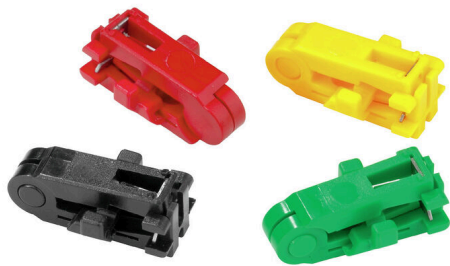

**MEHA KP GE M-D-SPX****Weidmüller Interface GmbH & Co. KG**

Klingenbergstraße 26

D-32758 Detmold

Germany

www.weidmueller.com

- Flexibel och massiv tråd med isolering av PVC, teflon (PTFE) och silikon
- Inga skador på tråden tack vare speciellt formade knivar
- Ingen uppsplitsning av enskilda ledare
- Enkelt utbytbara knivinsatser
- Samtliga insatser för en kapsling
- Styrstänger i knivkassetterna underlättar korrekt positionering av tråden i verktyget

**Allmänna beställningsdata**

Utförande	Tillbehör, Knivsatser
Art.nr.	<a href="#">9003600000</a>
Typ	MEHA KP GE M-D-SPX
GTIN (EAN)	4008 190 140274
Förp.	1 items