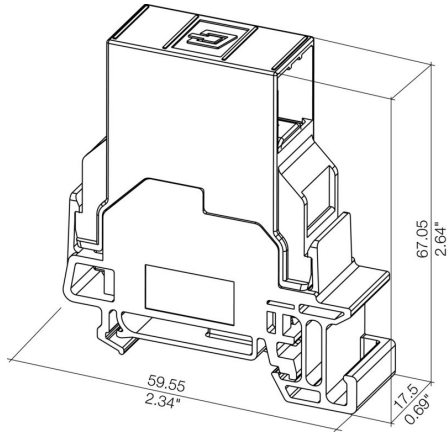

Profilritning