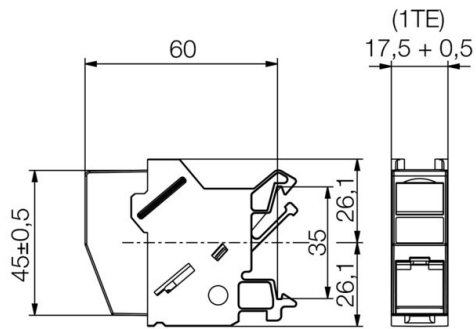

IE-XM-RJ45/RJ45

Weidmüller Interface GmbH & Co. KG
Klingenbergstraße 26
D-32758 Detmold
Germany

www.weidmueller.com

Ritningar

Profilritning