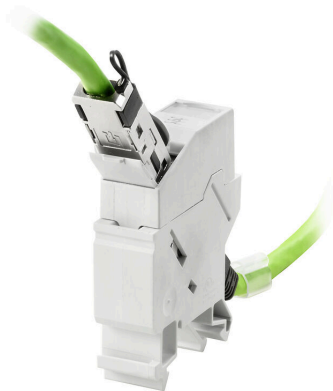

Produktillustration