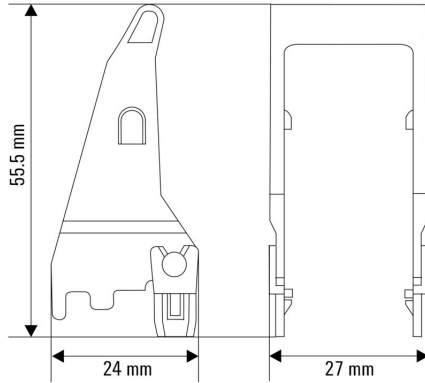

SCM-I CLIP N

Weidmüller Interface GmbH & Co. KG
Klingenbergstraße 26
D-32758 Detmold
Germany

www.weidmueller.com

Drawings

Dimensional drawing