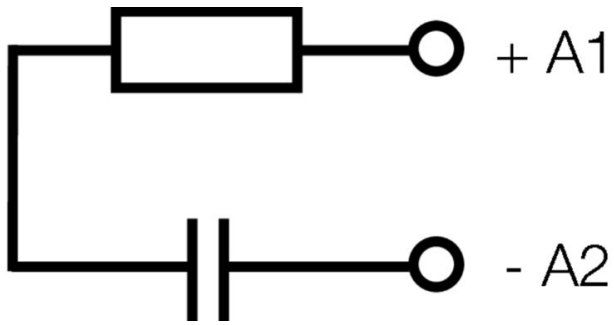

Klassificeringar

ETIM 8.0	EC002586	ETIM 9.0	EC002586
ETIM 10.0	EC002586	ECLASS 14.0	27-37-16-92
ECLASS 15.0	27-37-16-92		

Kopplingsbild

Dimensional drawing

Miscellaneous

Order No.	Type	Type code printed on part
8869770000	RIM-I 3 6/60VAC	EM 02
8869790000	RIM-I 3 110/230VAC	EM 03
8869710000	RIM-I 4 24 UC VAR	EM 04
8869750000	RIM-I 4 230 VUC CAR	EM 05
8869650000	RIM-I 3 110/230VUC	EM 06
8869630000	RIM-I 3 6/24VUC	EM 07
8869580000	RIM-I 1 6/230V	EM 09
8869660000	RIM-I 3 110/230VUC GN	EM 10
8869640000	RIM-I 3 6/24VUC GN	EM 11
8869600000	RIM-I 2 6/24VDC GN	EM 12
8869730000	RIM-I 4 110 VUC VAR	EM 13
8869610000	RIM-I 3 24/60VUC	EM 14
8869670000	RIM-I 2 24/60VDC	EM 16
8869590000	RIM-I 2 6/24VDC	EM 18
8869680000	RIM-I 2 24/60VDC GN	EM 25
8869690000	RIM-I 210/230VDC	EM 27
8869700000	RIM-I 2 110/230VDC GN	EM 28
8870830000	RIM-I R110/230V	EM 29
8869620000	RIM-I 3 24/60VUC GN	EM 30
1172210000	RIM-I 3 230VAC RC	EM 31