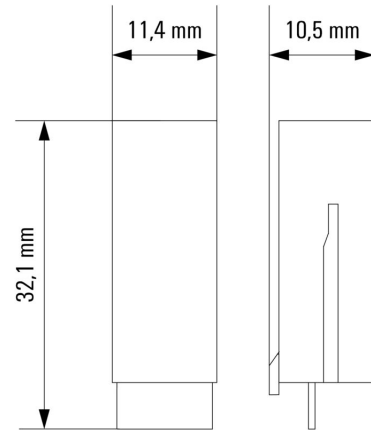

Dimensional drawing