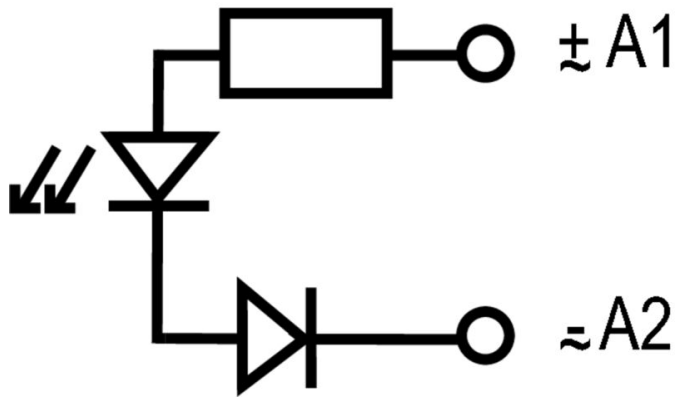

Ritningar

Kopplingsbild