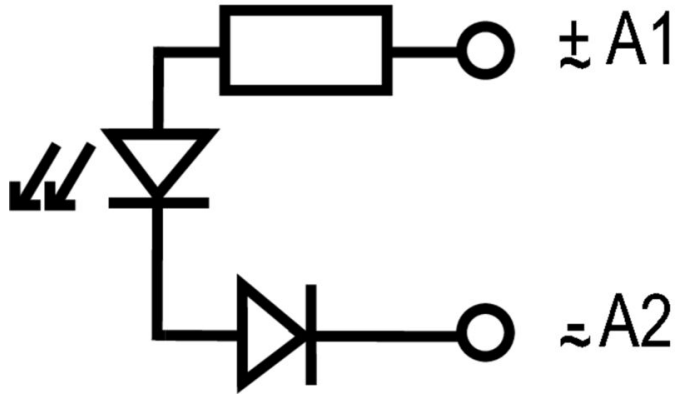

Ritningar

Kopplingsbild