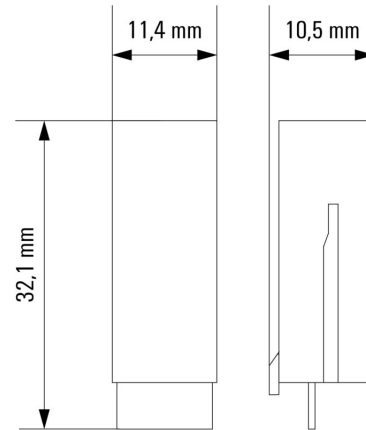

Dimensional drawing