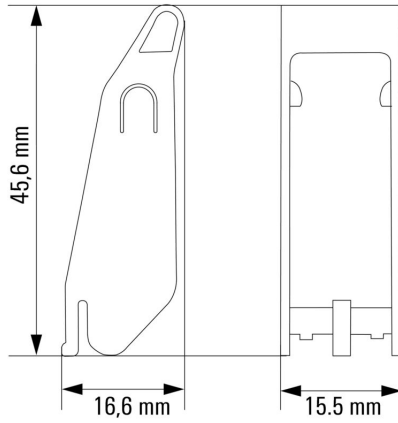

Dimensional drawing