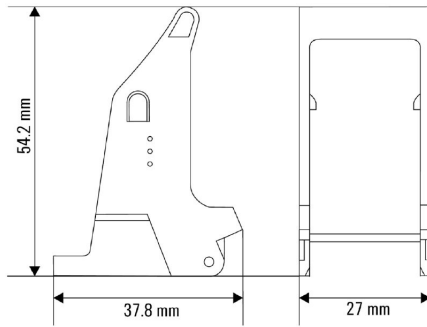

Dimensional drawing