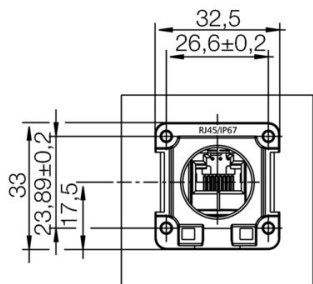

ETIM 10.0

EC001121

ECLASS 14.0

27-44-03-90

ECLASS 15.0

27-44-03-90

Profilritning

IE-XM-6D-RJ45/RJ45-IP67