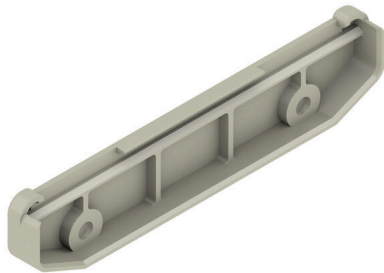

## AP 100 D GR 7032

Weidmüller Interface GmbH &amp; Co. KG

Klingenbergstraße 26

D-32758 Detmold

Germany

www.weidmueller.com

RS 100 Profi ger dig en flexibel lösning för dina monteringsbehov, eftersom du kan montera både på DIN-skenan och i vägginfästningen. Denna mångsidighet underlättar integreringen i olika omgivningar och användningar. Kapslingen kan användas för Eurocard-kretskortsstandard. Profilen kan klippas till önskad storlek så att du kan anpassa den till just dina specifika behov. För särskilt tunga komponenter kan extra låsanordningar användas för att öka stabiliteten och därmed installationens säkerhet.

En annan praktisk egenskap är alternativet att använda en täckprofil för att skydda stora komponenter.

## Allmänna beställningsdata

Utförande	Ändplatta, RS 100 kiselgrå, Ändplatta direktmontering på båda sidor, Bredd: 22 mm
Art.nr.	<a href="#">8817790000</a>
Typ	AP 100 D GR 7032
GTIN (EAN)	4032248517756
Förp.	20 items