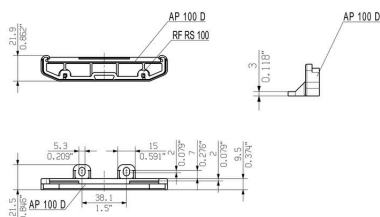

AP 100 D GR 7032

Weidmüller Interface GmbH & Co. KG
Klingenbergstraße 26
D-32758 Detmold
Germany

Ritningar

www.weidmueller.com