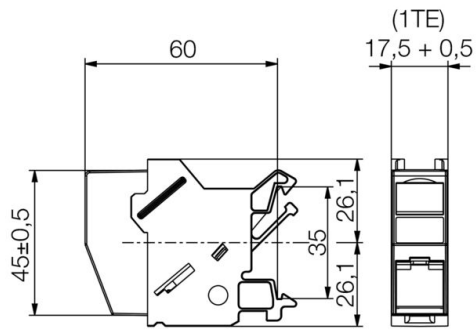

Ritningar

Profilritning