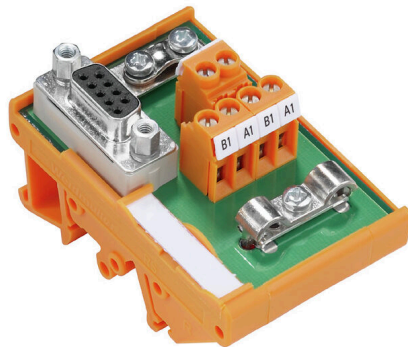

## IP20 T-stycke PROFIBUS-DP

Denna fördelare för PROFIBUS-DP erbjuder användaren en bekväm anslutning i kopplingskåpet.

Den kan monteras på montageskenorna TS32/35 och förbinder standardiserade PROFIBUS-DP ledningar. Vid sidan av anslutningen kan avgreningsledningarna anslutas. Se till att hålla avgreningsledningarna så korta som möjligt. Artikeln 8788580000 möjliggör dessutom anslutning av analys-/programmeringsenheter via ett 9-poligt Sub-D uttag.

- T-stycke funktioner
- God skärmkontakt
- God plats för anslutning av bussledningen
- Montage på skena TS32/35

## Allmänna beställningsdata

Utförande	SUB-D PROFIBUS-DP, IP20
Art.nr.	<a href="#">8788580000</a>
Typ	RS PB-DP T SUB-D
GTIN (EAN)	4032248477418
Förp.	1 items