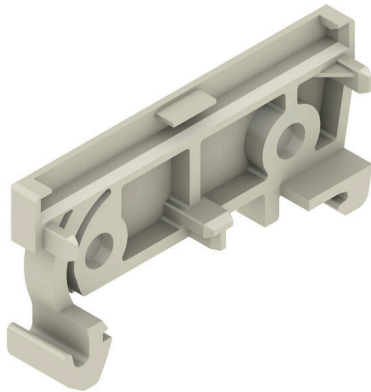

AP 45/LI GR 2025**Weidmüller Interface GmbH & Co. KG**

Klingenbergstraße 26

D-32758 Detmold

Germany

www.weidmueller.com

RS 100 Profi ger dig en flexibel lösning för dina monteringsbehov, eftersom du kan montera både på DIN-skenan och i vägginfästningen. Denna mångsidighet underlättar integreringen i olika omgivningar och användningar. Kapslingen kan användas för Eurocard-kretskortsstandard. Profilen kan klippas till önskad storlek så att du kan anpassa den till just dina specifika behov. För särskilt tunga komponenter kan extra låsanordningar användas för att öka stabiliteten och därmed installationens säkerhet.

En annan praktisk egenskap är alternativet att använda en täckprofil för att skydda stora komponenter.

Allmänna beställningsdata

Utförande	Ändplatta, RS 45 kiselgrå, Ändplatta DIN-skena vänster, Bredd: 8 mm
Art.nr.	8143910000
Typ	AP 45/LI GR 2025
GTIN (EAN)	4008 190003 111
Förp.	20 items

Allmänna data

Färgkod	kiselgrå	Skyddsklass	IP00
Montageskena obestyckad	TS 32, TS 35	Färgtabell (jämförbar)	RAL 7032
Gjutbarhet	Nej		

Viktig hänvisningstext

Produktinformation	Artikeln kommer snart inte att vara tillgänglig. Utför inga fler utformningar. Profilserien RS 70 och RS 100 kan användas som ett alternativ.
--------------------	---