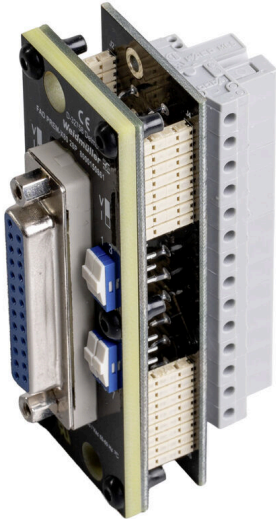

FAD ADDCON PREM-X80-V0 28P

Weidmüller Interface GmbH & Co. KG
Klingenbergstraße 26
D-32758 Detmold
Germany

www.weidmueller.com

The Addcon adapters are installed on the new PLC. Just by plugging the old PLC cable to the adapter the migration is completed. No additional accessories (racks or cables) are needed.

Allmänna beställningsdata

Art.nr.	8000150861
Typ	FAD ADDCON PREM-X80-V0 28P
GTIN (EAN)	4099987247887
Förp.	1 items

FAD ADDCON PREM-X80-V0 28P

Weidmüller Interface GmbH & Co. KG
 Klingenbergstraße 26
 D-32758 Detmold
 Germany

www.weidmueller.com

Tekniska data

Godkännanden

Godkännanden

ROHS Uppfyllelse

Mått och vikter

Djup	46.91 mm	Byggdjup (tum)	1.8468 inch
Höjd	84 mm	Bygghöjd (tum)	3.3071 inch
Bredd	31.7 mm	Byggbredd (tum)	1.248 inch
Nettovikt	100 g		