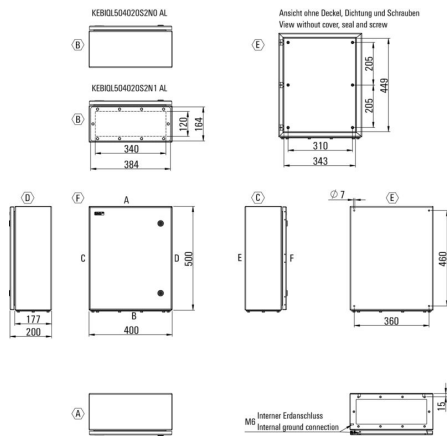

Tekniska data

Förskruvningar

M63	4	M12	126
M50	5	M16	80
M32	27	M25	33
M20	52	M40	14

Förskruvningar höger

M25	33	M63	4
M16	80	M40	14
M50	5	M32	27
M20	52	M12	126

Förskruvningar uppe / nere

M20	30	M12	80
M63	3	M40	10
M32	12	M25	24
M50	4	M16	48

Klassificeringar

ETIM 8.0	EC000261	ETIM 9.0	EC000261
ETIM 10.0	EC000261	ECLASS 14.0	27-18-01-01
ECLASS 15.0	27-18-01-01		

KEBIQL504020S2N0 AL

Weidmüller Interface GmbH & Co. KG
Klingenbergstraße 26
D-32758 Detmold
Germany

Ritningar

www.weidmueller.com