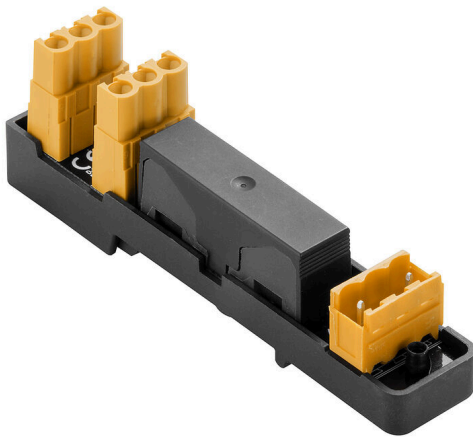

RS VERT SUPPLY BLL_F**Weidmüller Interface GmbH & Co. KG**

Klingenbergstraße 26

D-32758 Detmold

Germany

www.weidmueller.com

DIN energifördelare på skena

Multipel energifördelare i mätarskåpet för TS 35 monteringskena

- 2-stifts, färgkodad
- 230 V, IP 30
- Moduler för skydd av säkringar 25 kA

Allmänna beställningsdata

Art.nr.	8000084731
Typ	RS VERT SUPPLY BLL_F
GTIN (EAN)	4099986226593
Förp.	10 items

RS VERT SUPPLY BLL_F

Weidmüller Interface GmbH & Co. KG
Klingenbergstraße 26
D-32758 Detmold
Germany

www.weidmueller.com

Tekniska data

Godkännanden

Godkännanden

ROHS Uppfyllelse

Mått och vikter

Djup	30 mm	Byggdjup (tum)	1.1811 inch
Höjd	93.7 mm	Bygghöjd (tum)	3.689 inch
Bredd	17.9 mm	Byggbredd (tum)	0.7047 inch
Nettovikt	51.38 g		