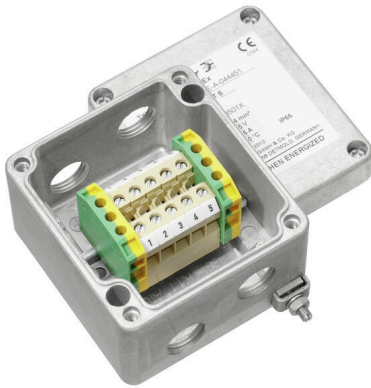

KLIPPON K11 M16ACSS EX

Weidmüller Interface GmbH & Co. KG

Klingenbergstraße 26

D-32758 Detmold

Germany

www.weidmueller.com

Olika typer av terminalboxar är tillgängliga för installation av signal/strömförsörjningar eller distributörer i explosiva riskzoner. Terminalboxar är explosionskyddad utrustning godkänd för användning i Ex

områden i zon 0, 1, 2 och 20, 21, 22. De är certifierade i enlighet med de senaste internationella standarderna Ex e, Ex ia och Ex tb. Kundenspecifik konfiguration innebär att dessa terminalboxar är den optimala lösningen för alla tillämpningar. Använd produktöversikten för att hitta rätt lösning för dig! Kombinera kaspningen, med eller utan gängade hål, en lämplig monteringskena eller förmonte-rade uttag. Vi har satt samman ett mindre urval, men vi hjälper dig gärna med en skräddarsydd lösning.

Allmänna beställningsdata

Utförande	Kopplingslåda, ATEX II 2GD T85°C Ex e II T6, KLIPPON K11 EX, KL SET 5A4 SBorrade hål Sida A: 2 x M16x1,5, Borrade hål Sida B: 2 x M16x1,5
Art.nr.	8000004207
Typ	KLIPPON K11 M16ACSS EX
GTIN (EAN)	403224898649 1
Förp.	1 items