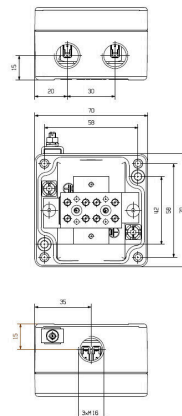

KLIPPON K1 M16BCSS EX

Weidmüller Interface GmbH & Co. KG
Klingenbergstraße 26
D-32758 Detmold
Germany

Ritningar

www.weidmueller.com