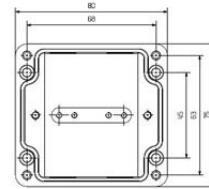

KLIPPON POK1 2M16AB CSS

Weidmüller Interface GmbH & Co. KG
Klingenbergstraße 26
D-32758 Detmold
Germany

Ritningar

www.weidmueller.com