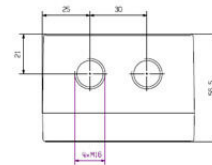

KLIPPON POK1 2M16AB CSS

Weidmüller Interface GmbH & Co. KG
Klingenbergstraße 26
D-32758 Detmold
Germany

Ritningar

www.weidmueller.com