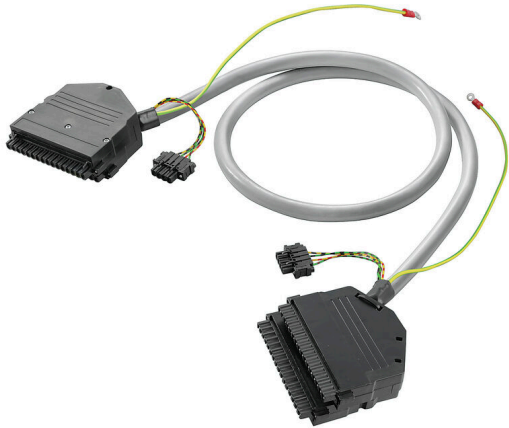

**C300-36B-324B-2S-M25-15****Weidmüller Interface GmbH & Co. KG**

Klingenbergstraße 26

D-32758 Detmold

Germany

www.weidmueller.com

Avbildning liknande

De förkonfektionerade kablarna ger en enkel, snabb och felfri anslutning mellan IOTA (Input Output Terminal Assemblies) på Honeywells C300 och Weidmüllers FTA (Field Terminal Assembly).

Kablarna kan levereras med enkla eller dubbla kontakter, eller utan kontakter.

Kapslingen underlättar hanteringen och ger en robust anslutning till IOTA. Dessutom kan kablar med olika ledarearea och längder upp till 50 m användas.

**Allmänna beställningsdata**

Utförande	Förkonfektionerad kabel, PAC, Kabel LiYCY, 0.25 mm <sup>2</sup>
Art.nr.	<a href="#">7789829150</a>
Typ	C300-36B-324B-2S-M25-15
GTIN (EAN)	4032248331680
Förp.	1 items