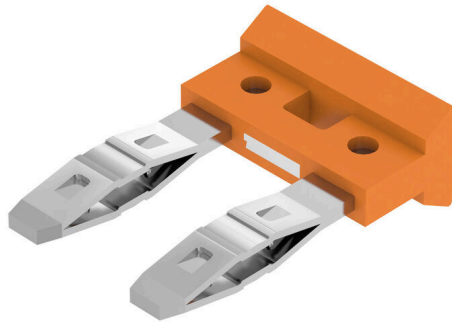

**SCM/SDI P CC****Weidmüller Interface GmbH & Co. KG**

Klingenbergstraße 26

D-32758 Detmold

Germany

www.weidmueller.com

Överkoppling för socklarna i D-SERIES DRM.

**Allmänna beställningsdata**

Utförande	D-SERIES, Överkoppling
Art.nr.	<a href="#">7760056366</a>
Typ	SCM/SDI P CC
GTIN (EAN)	6944169773327
Förp.	10 items