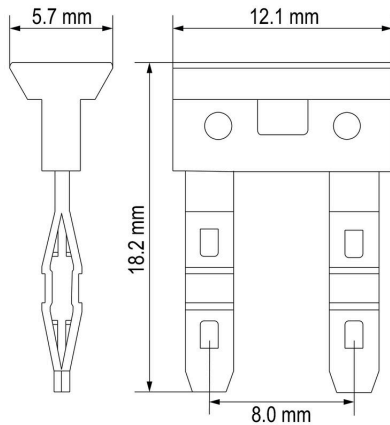

Dimensional drawing