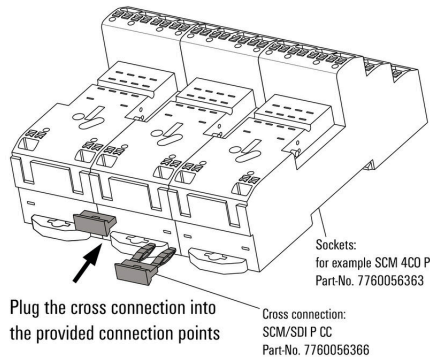

## Anslutningsdata

Delning i mm (P)	8.00 mm
------------------	---------

## Klassificeringar

ETIM 8.0	EC002586	ETIM 9.0	EC002586
ETIM 10.0	EC002586	ECLASS 14.0	27-37-16-92
ECLASS 15.0	27-37-16-92		

Dimensional drawing

Exempel på användning

How to install cross connection

to cross connect A2 contacts of SDI... PUSH IN sockets

Hur du monterar en överkopplingför att överkoppla A2-kontakter för SDI... PUSH IN-uttag

Exempel på användning

How to install cross connection

to cross connect A2 contacts of SCM... PUSH IN sockets

Hur du monterar en överkopplingför att överkoppla A2-kontakter för SCM... PUSH IN-uttag