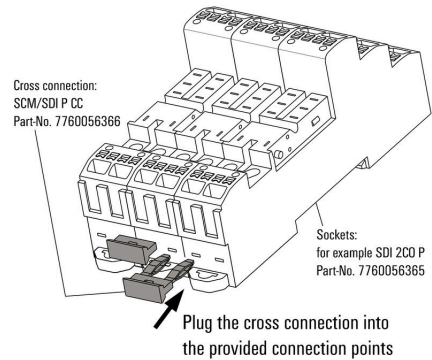

## Anslutningsdata

Delning i mm (P)	8.00 mm
------------------	---------

## Klassificeringar

ETIM 8.0	EC002586	ETIM 9.0	EC002586
ETIM 10.0	EC002586	ECLASS 14.0	27-37-16-92
ECLASS 15.0	27-37-16-92		

Dimensional drawing

Exempel på användning

How to install cross connection

to cross connect A2 contacts of SDI... PUSH IN sockets

Hur du monterar en överkopplingför att överkoppla A2-kontakter för SDI... PUSH IN-uttag

Exempel på användning

How to install cross connection

to cross connect A2 contacts of SCM... PUSH IN sockets

Hur du monterar en överkopplingför att överkoppla A2-kontakter för SCM... PUSH IN-uttag