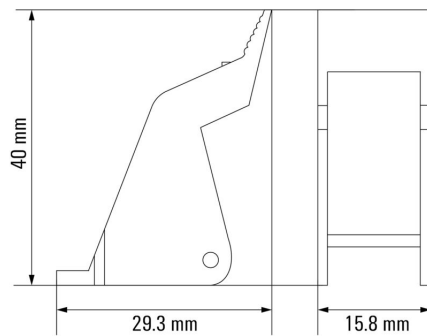

Dimensional drawing