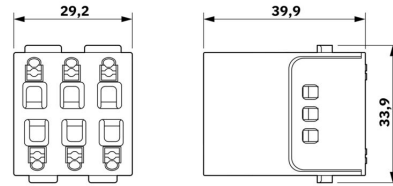

HDC MHE 6 TSC MP

Weidmüller Interface GmbH & Co. KG

Klingenbergstraße 26

D-32758 Detmold

Germany

www.weidmueller.com

Tekniska data

Godkännanden

Godkännanden

Mått och vikter

Djup	34 mm	Byggdjup (tum)	1.3386 inch
Höjd	45.8 mm	Bygghöjd (tum)	1.8031 inch
Bredd	33.8 mm	Byggbredd (tum)	1.3307 inch
Längd	29.2 mm	Bygglängd (tum)	1.1496 inch
Nettovikt	17 g		

Temperaturer

Gränsvärde, temperatur -40 °C ... 125 °C

Allmänna data

Antal poler	6	Brännbarhetsklass enligt UL 94	V-0
Stickcykler	≥ 500	Typ	Hane
Överspänningskategori	III	Nedsmutningsgrad	3
Grundläggande material	Polykarbonat	Serie	ModuPlug
Märkspänning (DIN EN 61984)	100 V	Märkstötspänning (DIN EN 61984)	6 kV
Märkström (DIN EN 61984)	20 A	Nödvändiga insticksplatser	2

PE anslutningsdata

Anslutningstyp PE Skruvanslutning via modulram

Utförande

Ledardiameter, AWG, max	AWG 20	Anslutningstyp	PUSH IN med manöverknapp
Ledardiameter, AWG, min.	AWG 12	Ledardiameter, max.	4 mm²
Ledardiameter, min.	1.5 mm²		

Effektkontakt

Avisoleringslängd enligt kabelldiameter | Avisoleringslängd 8.00 mm

Klassificeringar

ETIM 8.0	EC000438	ETIM 9.0	EC000438
ETIM 10.0	EC000438	ECLASS 14.0	27-44-02-17
ECLASS 15.0	27-44-02-17		

HDC MHE 6 TSC MP

Weidmüller Interface GmbH & Co. KG
Klingenbergstraße 26
D-32758 Detmold
Germany

Ritningar

www.weidmueller.com