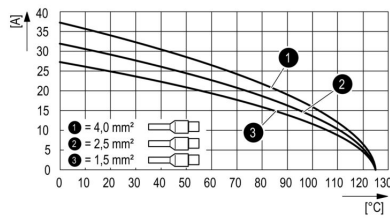

HDC MHE 6 TSC MP

Weidmüller Interface GmbH & Co. KG

Klingenbergstraße 26

D-32758 Detmold

Germany

www.weidmueller.com

Tekniska data

Godkännanden

Godkännanden

Mått och vikter

Djup	34 mm	Byggdjup (tum)	1.3386 inch
Höjd	45.8 mm	Bygghöjd (tum)	1.8031 inch
Bredd	33.8 mm	Byggbredd (tum)	1.3307 inch
Längd	29.2 mm	Bygglängd (tum)	1.1496 inch
Nettovikt	17 g		

Temperaturer

Gränsvärde, temperatur -40 °C ... 125 °C

Allmänna data

Antal poler	6	Brännbarhetsklass enligt UL 94	V-0
Stickcykler	≥ 500	Typ	Hane
Överspänningskategori	III	Nedsmutningsgrad	3
Grundläggande material	Polykarbonat	Serie	ModuPlug
Märkspänning (DIN EN 61984)	100 V	Märkstötspänning (DIN EN 61984)	6 kV
Märkström (DIN EN 61984)	20 A	Nödvändiga insticksplatser	2

PE anslutningsdata

Anslutningstyp PE Skruvanslutning via modulram

Utförande

Ledardiameter, AWG, max	AWG 20	Anslutningstyp	PUSH IN med manöverknapp
Ledardiameter, AWG, min.	AWG 12	Ledardiameter, max.	4 mm²
Ledardiameter, min.	1.5 mm²		

Effektkontakt

Avisoleringslängd enligt kabelldiameter | Avisoleringslängd 8.00 mm

Klassificeringar

ETIM 8.0	EC000438	ETIM 9.0	EC000438
ETIM 10.0	EC000438	ECLASS 14.0	27-44-02-17
ECLASS 15.0	27-44-02-17		

HDC MHE 6 TSC MP

Weidmüller Interface GmbH & Co. KG
Klingenbergstraße 26
D-32758 Detmold
Germany

Ritningar

www.weidmueller.com