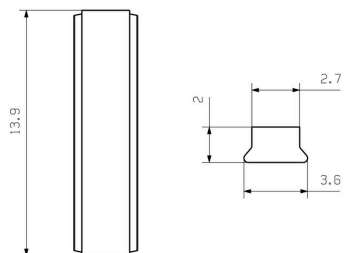

HDC HA 10/16 HEE PUSHIN CP

Weidmüller Interface GmbH & Co. KG
Klingenbergstraße 26
D-32758 Detmold
Germany

www.weidmueller.com

Ritningar

Ritning