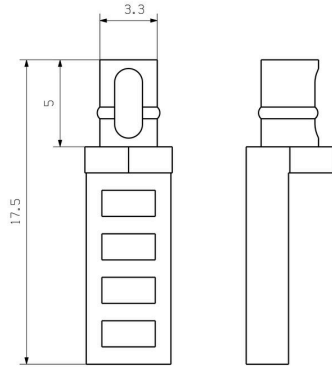

HDC HA3/4 HQ5 PUSHIN CP

Weidmüller Interface GmbH & Co. KG
Klingenbergstraße 26
D-32758 Detmold
Germany

www.weidmueller.com

Ritningar

Ritning

Coding scheme