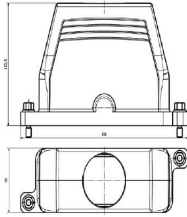

HDC 24B TOS 2M32G ATEX

Weidmüller Interface GmbH & Co. KG
Klingenbergstraße 26
D-32758 Detmold
Germany

Ritningar

www.weidmueller.com