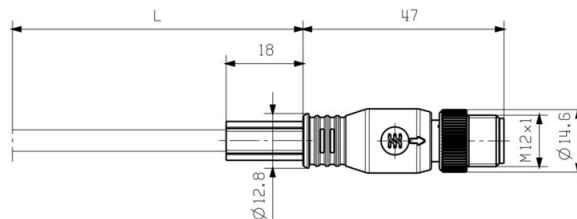

Kopplingsbild

Detaljerad ritning

M12		M12
1	yellow	1
2	white	2
3	orange	3
4	blue	4