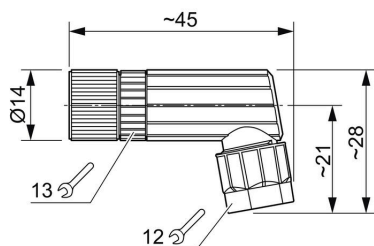

SAIBWP-P-4A-3.5/5.5-M8

Weidmüller Interface GmbH & Co. KG
Klingenbergstraße 26
D-32758 Detmold
Germany

Ritningar

www.weidmueller.com

Profilritning