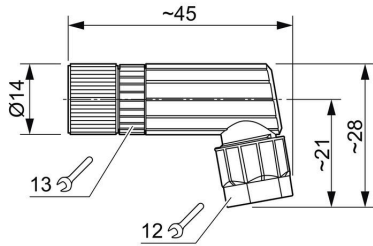

SAIBWP-P-3A-3.5/5.5-M8

Weidmüller Interface GmbH & Co. KG
Klingenbergstraße 26
D-32758 Detmold
Germany

www.weidmueller.com

Drawings

Profilritzing