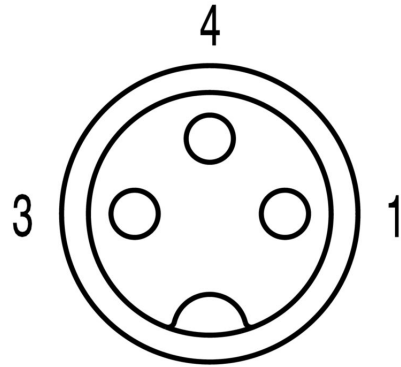

SAIBWP-P-3A-3.5/5.5-M8

Weidmüller Interface GmbH & Co. KG
Klingenbergstraße 26
D-32758 Detmold
Germany

www.weidmueller.com

Drawings

Profilritzing

Polschema

Bildliknande