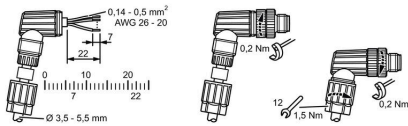

SAIBWP-P-3A-3.5/5.5-M8

Weidmüller Interface GmbH & Co. KG
Klingenbergstraße 26
D-32758 Detmold
Germany

www.weidmueller.com

Drawings

Profilritzing

Polschema

Bildliknande