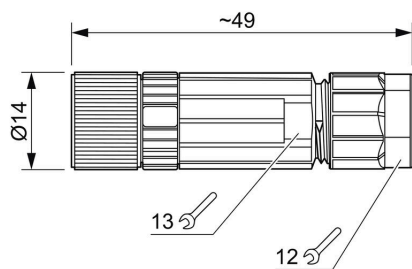

SAIBGP-P-4A-3.5/5.5-M8

Weidmüller Interface GmbH & Co. KG
Klingenbergstraße 26
D-32758 Detmold
Germany

Ritningar

www.weidmueller.com

Profilritning