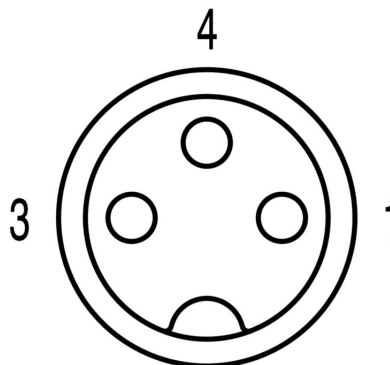

SAIBGP-P-3A-3.5/5.5-M8

Weidmüller Interface GmbH & Co. KG
Klingenbergstraße 26
D-32758 Detmold
Germany

www.weidmueller.com

Ritningar

Profilritning

Polschema

Bildliknande