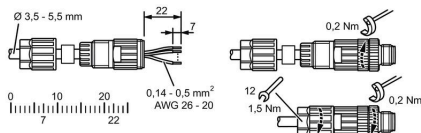

SAIBGP-P-3A-3.5/5.5-M8

Weidmüller Interface GmbH & Co. KG
Klingenbergstraße 26
D-32758 Detmold
Germany

www.weidmueller.com

Ritningar

Profilritning

Polschema

Bildliknande