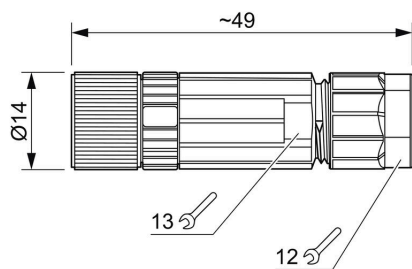

SAIBGP-P-3A-3.5/5.5-M8

Weidmüller Interface GmbH & Co. KG
Klingenbergstraße 26
D-32758 Detmold
Germany

www.weidmueller.com

Ritningar

Profilritning