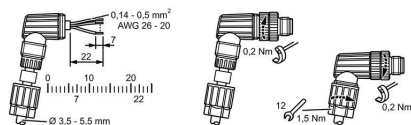

SAISWP-P-3A-3.5/5.5-M8

Weidmüller Interface GmbH & Co. KG
Klingenbergstraße 26
D-32758 Detmold
Germany

Ritningar

www.weidmueller.com

Profilritning

Polschema

Bildliknande