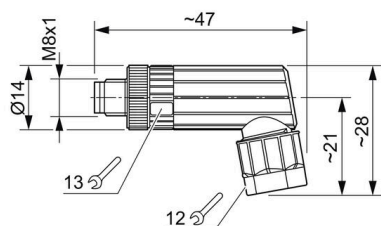

SAISWP-P-3A-3.5/5.5-M8

Weidmüller Interface GmbH & Co. KG
Klingenbergstraße 26
D-32758 Detmold
Germany

Ritningar

www.weidmueller.com

Profilritning