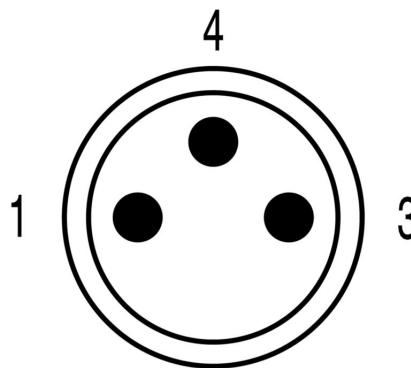

SAISWP-P-3A-3.5/5.5-M8

Weidmüller Interface GmbH & Co. KG
Klingenbergstraße 26
D-32758 Detmold
Germany

Ritningar

www.weidmueller.com

Profilritning

Polschema

Bildliknande