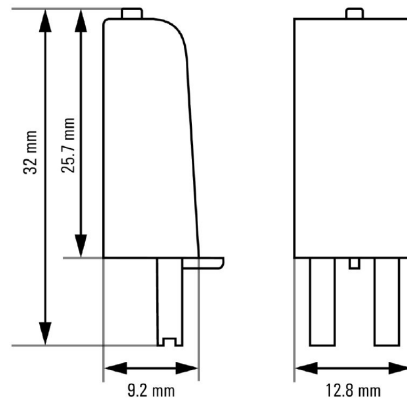

Tekniska data

Godkännanden

ROHS	Uppfyllelse
------	-------------

Mått och vikter

Djup	25.7 mm	Byggdjup (tum)	1.0118 inch
Höjd	9.2 mm	Bygghöjd (tum)	0.3622 inch
Bredd	12.8 mm	Byggbredd (tum)	0.5039 inch
Nettovikt	2 g		

Anslutningsdata

Ledaranslutningsteknik	Stickanslutning
------------------------	-----------------

Klassificeringar

ETIM 6.0	EC002586	ETIM 7.0	EC002586
ETIM 8.0	EC002586	ETIM 9.0	EC002586
ETIM 10.0	EC002586	ECLASS 9.1	27-37-10-10
ECLASS 10.0	27-37-10-10	ECLASS 11.0	27-37-16-92
ECLASS 12.0	27-37-16-92	ECLASS 13.0	27-37-16-92
ECLASS 14.0	27-37-16-92	ECLASS 15.0	27-37-16-92

Connection diagram

Dimensional drawing

Miscellaneous

Type code CUBESERIES LED / protective module versions