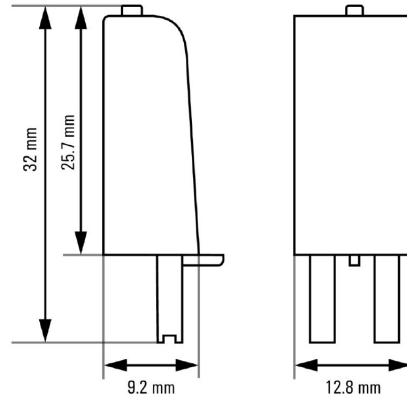

Tekniska data

Godkännanden

ROHS	Uppfyllelse
------	-------------

Mått och vikter

Djup	25.7 mm	Byggdjup (tum)	1.0118 inch
Höjd	9.2 mm	Bygghöjd (tum)	0.3622 inch
Bredd	12.8 mm	Byggbredd (tum)	0.5039 inch
Nettovikt	2 g		

Anslutningsdata

Ledaranslutningsteknik	Stickanslutning
------------------------	-----------------

Klassificeringar

ETIM 6.0	EC002586	ETIM 7.0	EC002586
ETIM 8.0	EC002586	ETIM 9.0	EC002586
ETIM 10.0	EC002586	ECLASS 9.1	27-37-10-10
ECLASS 10.0	27-37-10-10	ECLASS 11.0	27-37-16-92
ECLASS 12.0	27-37-16-92	ECLASS 13.0	27-37-16-92
ECLASS 14.0	27-37-16-92	ECLASS 15.0	27-37-16-92

Connection diagram

Dimensional drawing

Miscellaneous

Type code CUBESERIES LED / protective module versions