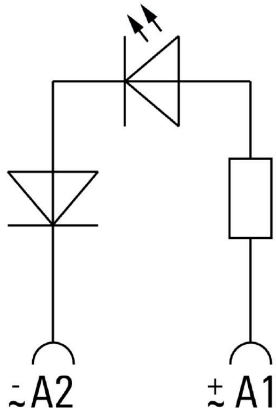

Connection diagram