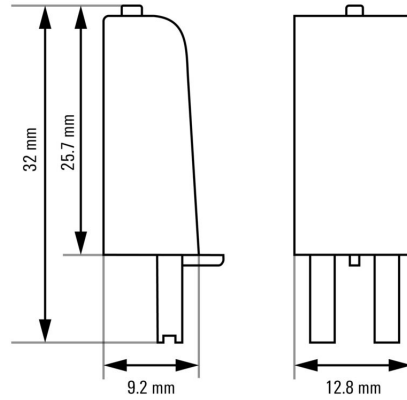

ROHS Uppfyllelse

Mått och vikter

| | | | |
|-----------|---------|-----------------|-------------|
| Djup | 25.7 mm | Byggdjup (tum) | 1.0118 inch |
| Höjd | 9.2 mm | Bygghöjd (tum) | 0.3622 inch |
| Bredd | 12.8 mm | Byggbredd (tum) | 0.5039 inch |
| Nettovikt | 2 g | | |

Anslutningsdata

Ledaranslutningsteknik Stickanslutning

Klassificeringar

| | | | |
|-------------|-------------|-------------|-------------|
| ETIM 8.0 | EC002586 | ETIM 9.0 | EC002586 |
| ETIM 10.0 | EC002586 | ECLASS 14.0 | 27-37-16-92 |
| ECLASS 15.0 | 27-37-16-92 | | |

Drawings

Connection diagram

Dimensional drawing

Miscellaneous

Type code CUBESERIES LED / protective module versions