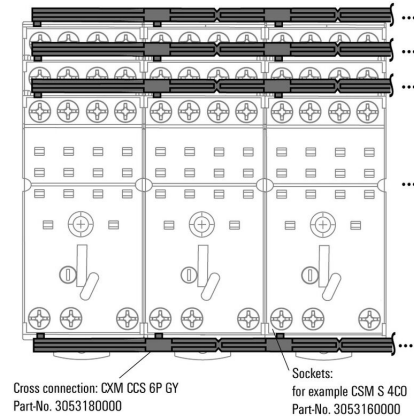

ROHS Uppfyllelse

Mått och vikter

Djup	11.3 mm	Byggdjup (tum)	0.4449 inch
Höjd	13.8 mm	Bygghöjd (tum)	0.5433 inch
Bredd	135.7 mm	Byggbredd (tum)	5.3425 inch
Nettovikt	9 g		

Temperaturer

Lagertemperatur Drifttemperatur

Miljööverensstämmelse för produkt

RoHS-kompatibilitetsstatus Kompatibel utan undantag
 REACH SVHC Nej mSvHC över 0,1 viktprocent

Överkopplingsdata

Märkström	10 A	Isolering	Ja
Beröringsskydd	Ja	Färgkod	grå
Antal överkopplade plintar	6	Antal poler	6
Delning i mm (P)	26.20 mm	Monteringstyp	instucken

Allmänna uppgifter

Färgkod grå

Anslutningsdata

Delning i mm (P) 26.20 mm

Klassificeringar

ETIM 8.0	EC002586	ETIM 9.0	EC002586
ETIM 10.0	EC002586	ECLASS 14.0	27-37-16-92
ECLASS 15.0	27-37-16-92		

Exempel på användning