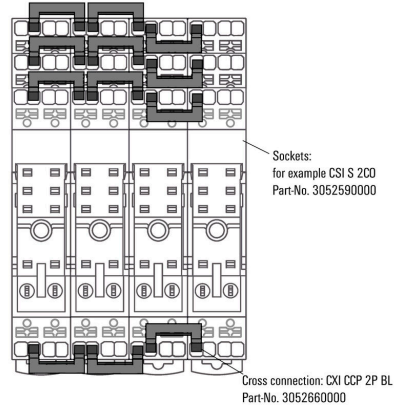

Exempel på användning