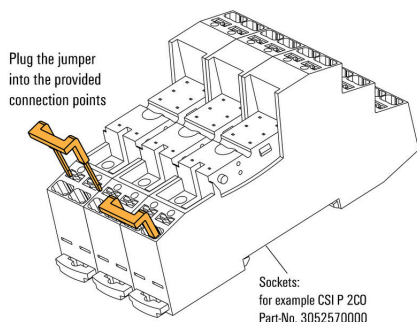

Miljööverensstämmelse för produkt

RoHS-kompatibilitetsstatus	Kompatibel utan undantag
REACH SVHC	Nej mSvHC över 0,1 viktprocent

Överkopplingsdata

Märkström	10 A	Isolering	Ja
Beröringsskydd	Ja	Färgkod	röd
Antal överkopplade plintar	2	Antal poler	2
Monteringstyp	instucken	Utförande	kan inte kapas till önskad längd

Ritningar

Exempel på användning

How to install a cross connection
2-pole jumper for bridging to the neighbouring socket

Exempel på användning

Miscellaneous

Type code CUBESERIES accessories versions