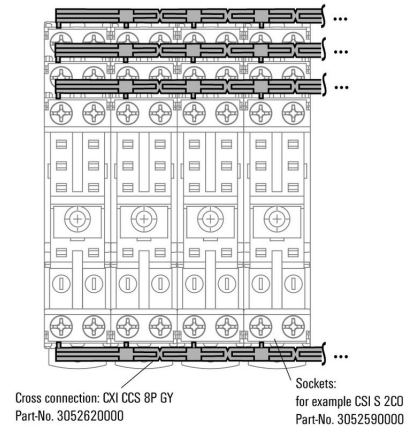

Exempel på användning